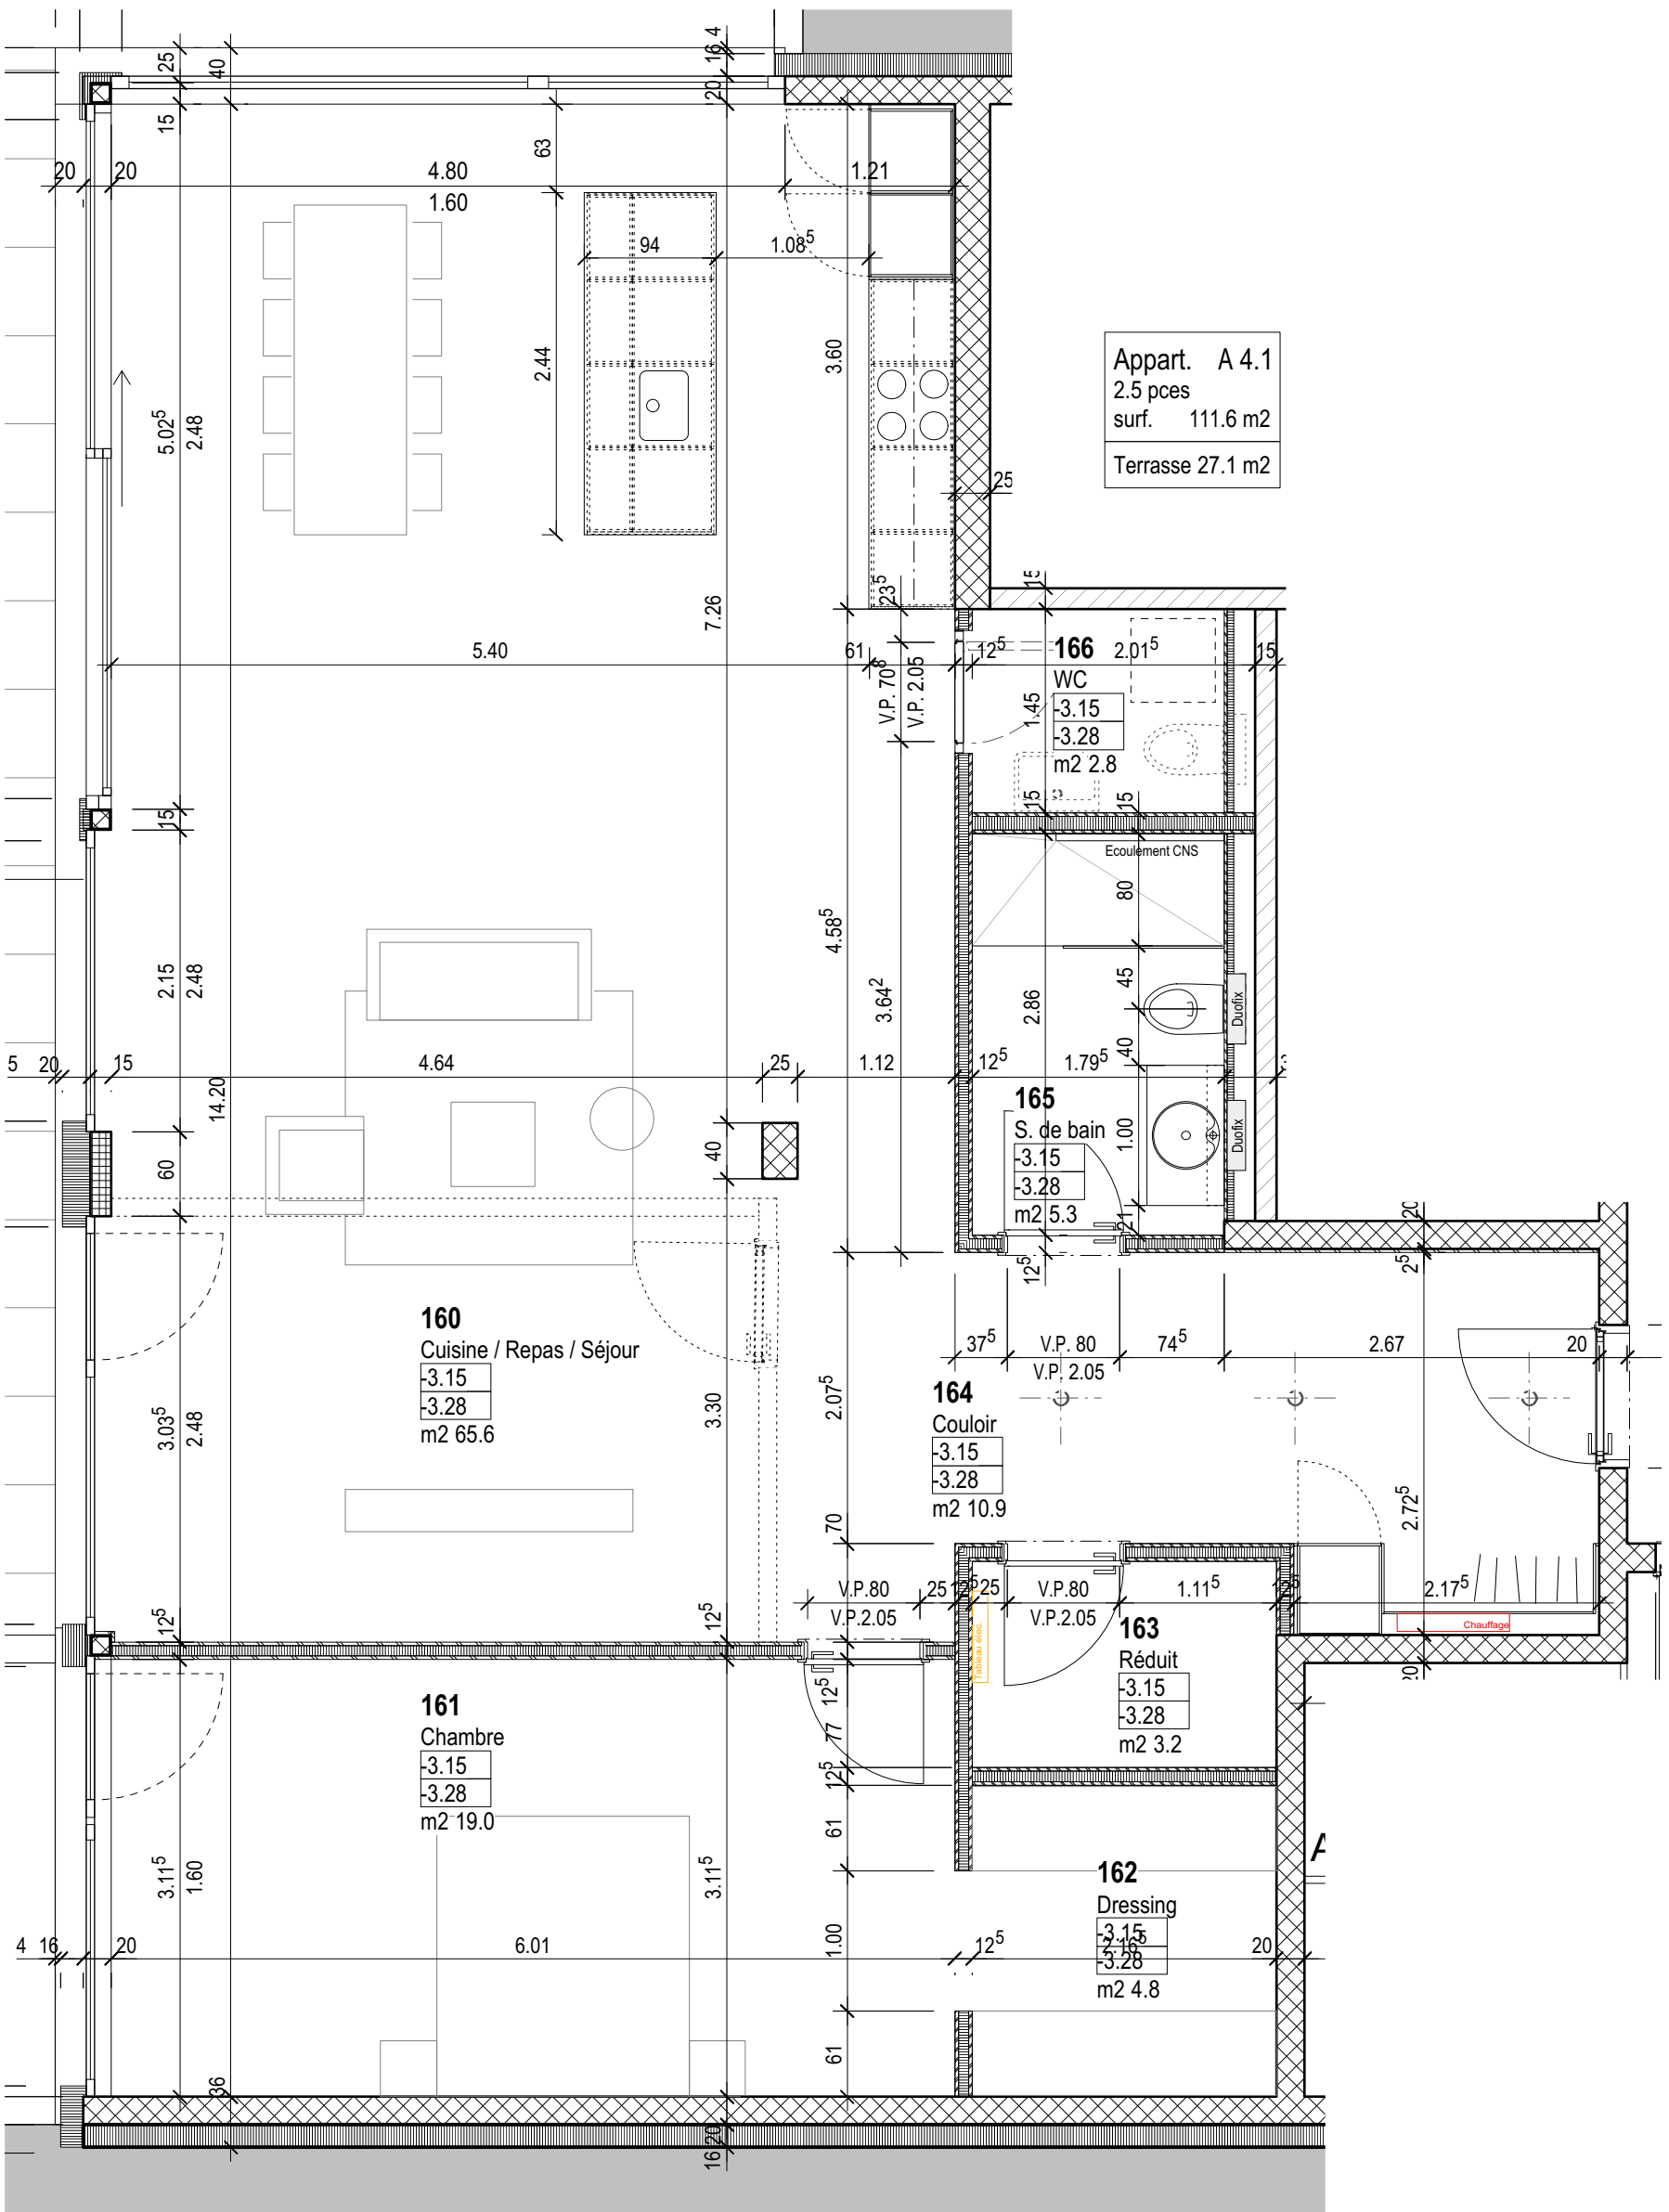

Appart. A 0.1
 4.5 pces
 surf. 92.6 m²
 Balcon 12.4 m²

13
 Cuisine / Repas / Séjour
 - 0.22
 - 0.35
 m² 33.6

14
 Chambre
 - 0.22
 - 0.35
 m² 14.2

15
 Chambre
 - 0.22
 - 0.35
 m² 10.4

16
 Chambre
 - 0.22
 - 0.35
 m² 14.9

17
 Couloir
 - 0.22
 - 0.35
 m² 7.5

18
 WC
 - 0.22
 - 0.35
 m² 3.8

19
 S. de bain
 - 0.22
 - 0.35
 m² 4.4

20
 Entrée
 - 0.22
 - 0.35
 m² 3.8

Schindler
 Type 3300
 140/110

Appart. A 4.1
 2.5 pces
 surf. 111.6 m2
 Terrasse 27.1 m2

160
 Cuisine / Repas / Séjour
 -3.15
 -3.28
 m2 65.6

161
 Chambre
 -3.15
 -3.28
 m2 19.0

166
 WC
 -3.15
 -3.28
 m2 2.8

165
 S. de bain
 -3.15
 -3.28
 m2 5.3

164
 Couloir
 -3.15
 -3.28
 m2 10.9

163
 Réduit
 -3.15
 -3.28
 m2 3.2

162
 Dressing
 -3.15
 -3.28
 m2 4.8