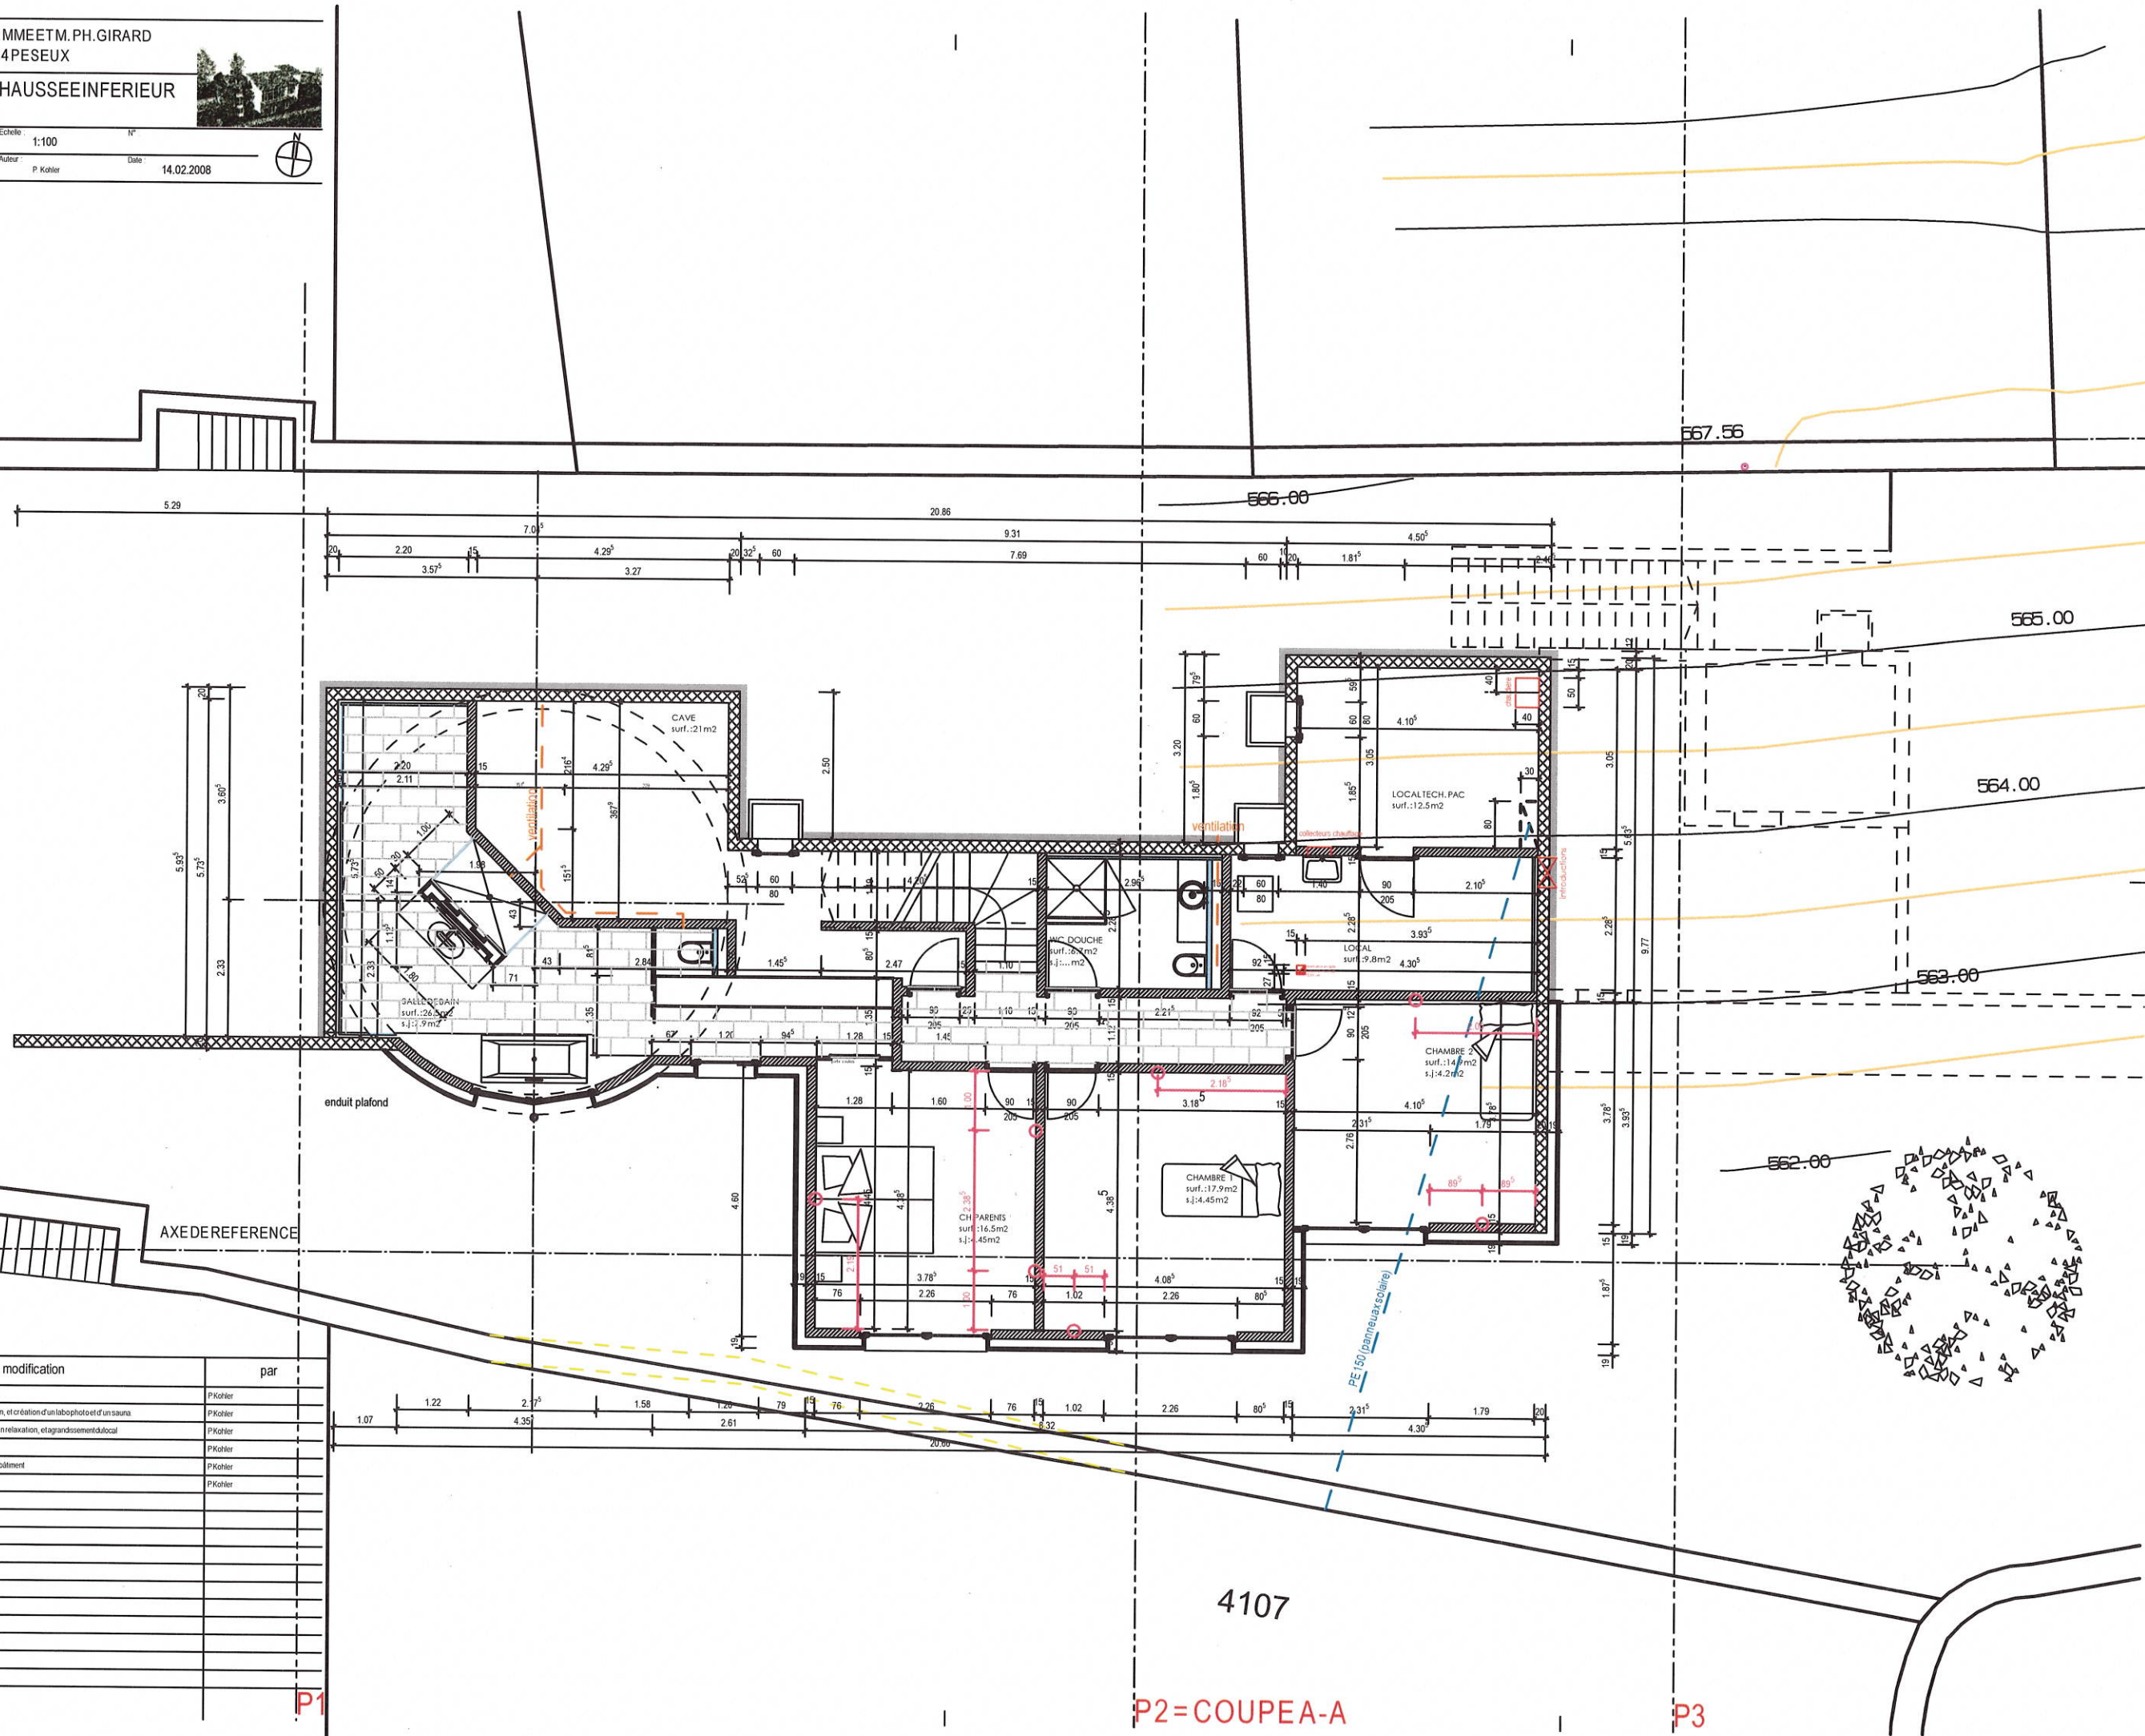

Echelle 1:1'000

LEGENDE

+561.4 NIVEAU FINI  
+546.9 NIVEAU BRUT

+ - 000 = 561.40

date	modification	par
21 09 2006	Plans d'exécution 1/50	PKohler
18 10 2006	modifications de la cave de la salle de bain, et création d'un labo photo et d'un sauna	PKohler
14 11 2006	création d'un local sauna avec douche et coin relaxation, et agrandissement du local	PKohler
14 11 2006	création d'une cave à vin	PKohler
05 12 2006	déplacement de 3m contre l'Ouest de tout le bâtiment	PKohler
02 11 2007	cotation générale	PKohler

P1

P2=COUPEA-A

P3

LEGENDE

+564.15 NIVEAU FINI  
 +549.15 NIVEAU BRUT

+ -000 = 561.40

date	modification	par
26.09.2006	plans d'exécution 1/50	P.Kohler
14.11.2006	agrandissement de la terrasse	P.Kohler
05.12.2006	déplacement de 3m contre l'Ouest de tout le bâtiment	P.Kohler
05.11.2007	cotation générale	P.Kohler