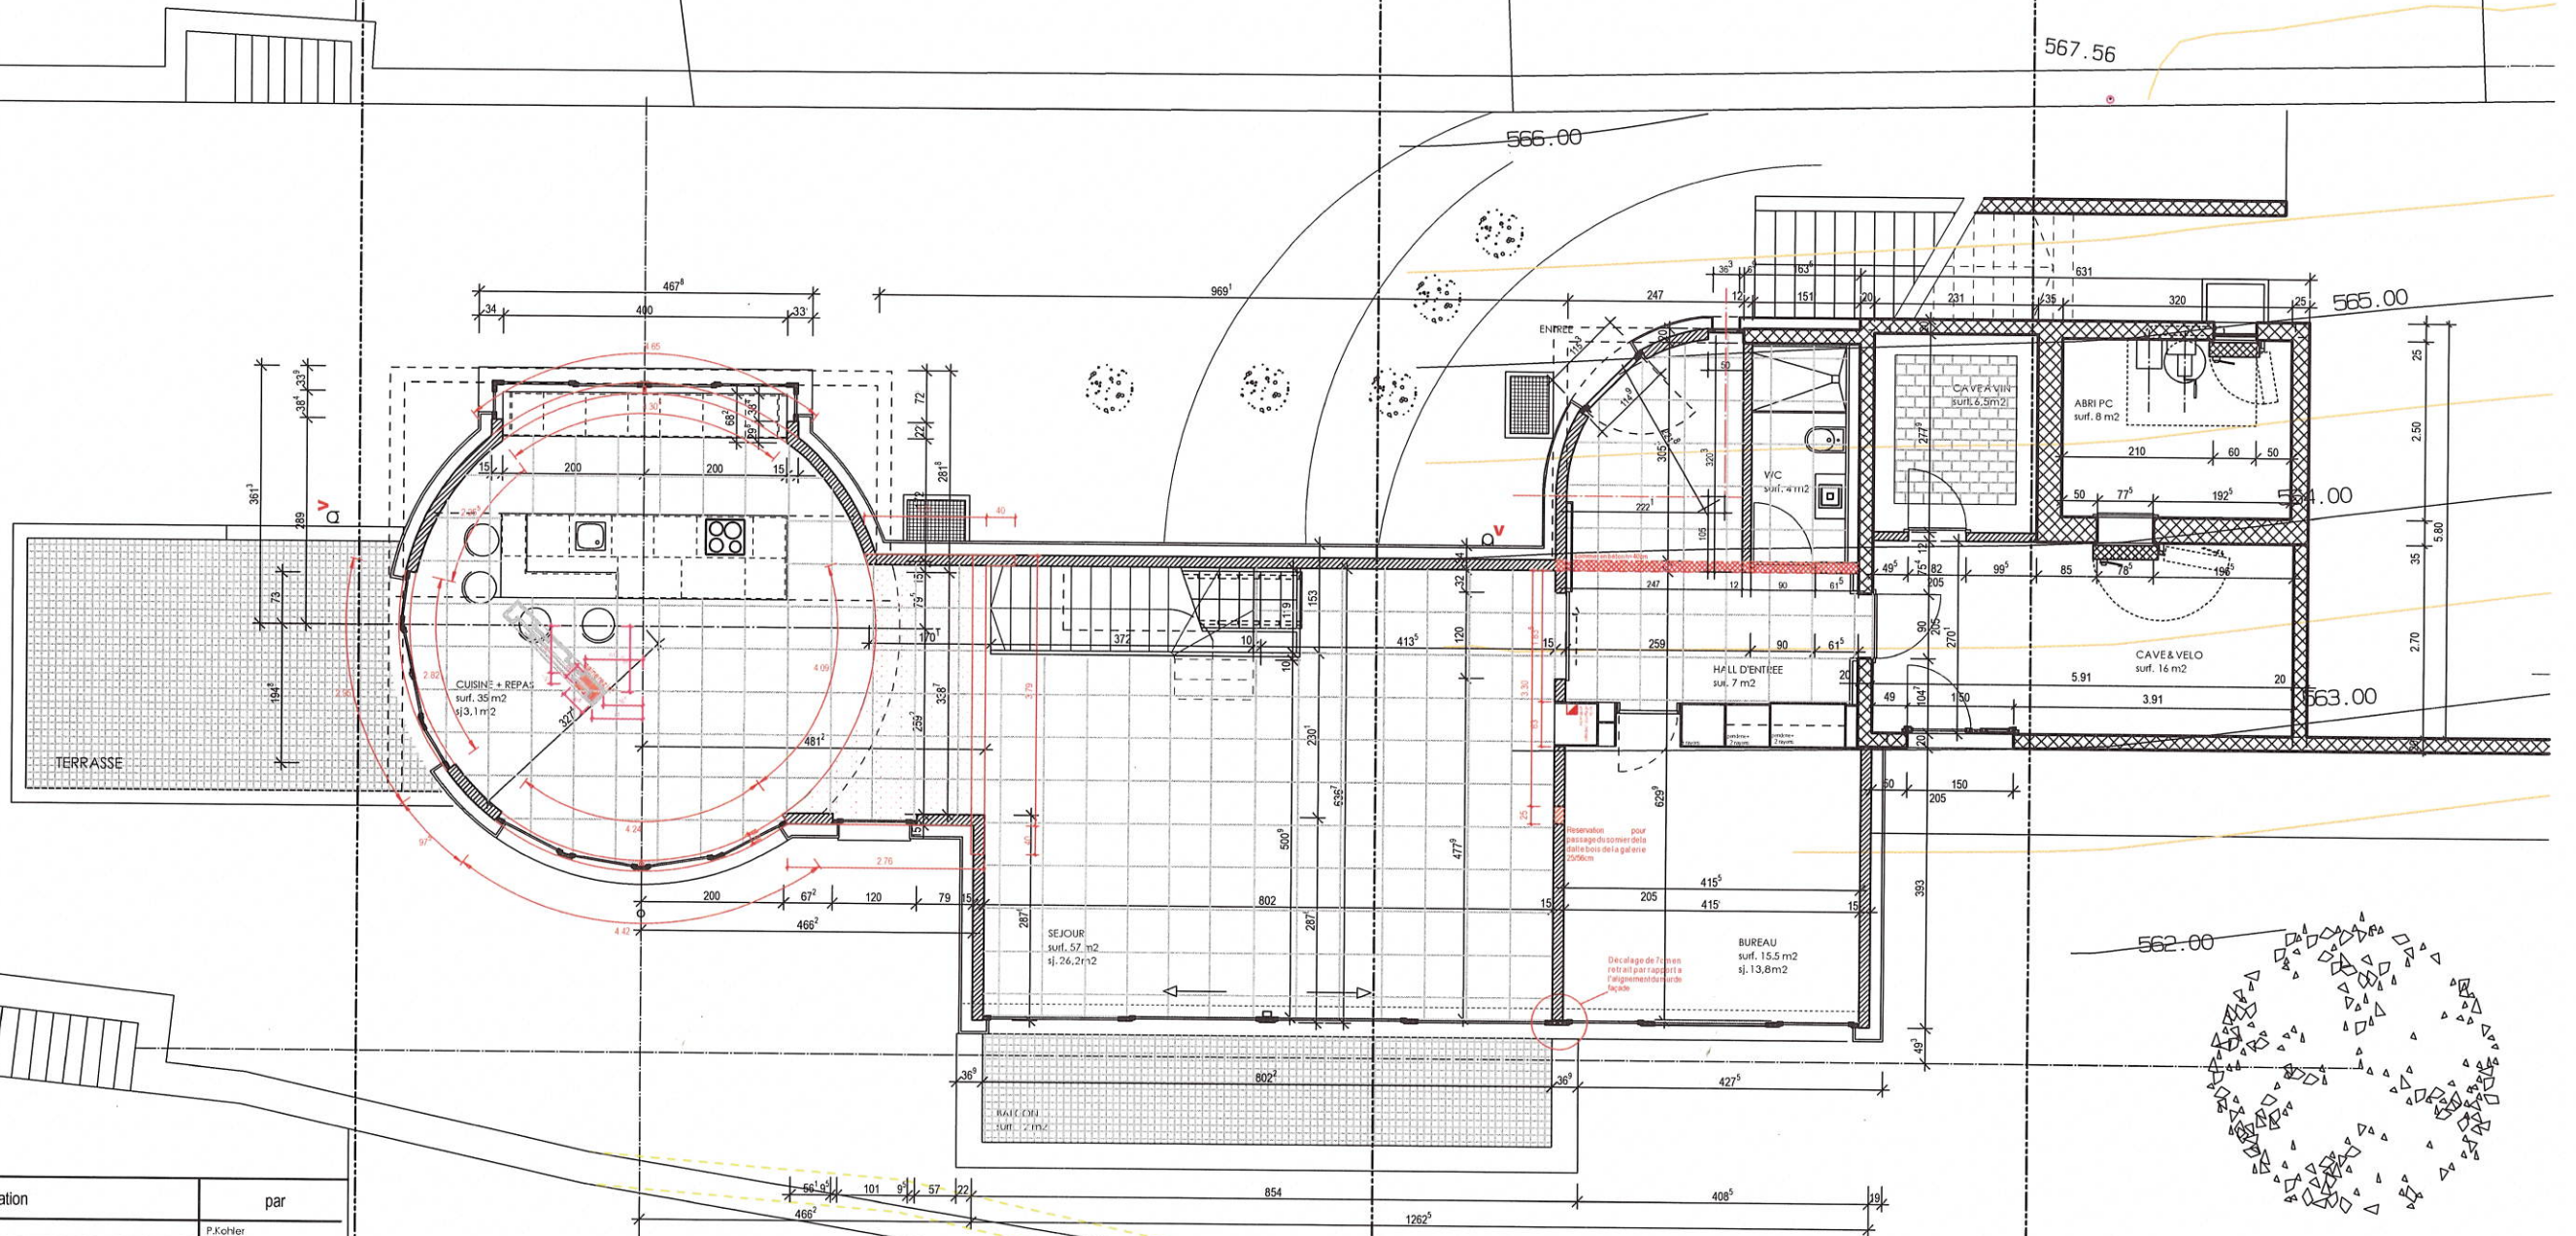

Echelle 1:1'000

LEGENDE

+561.4 NIVEAU FINI  
+546.9 NIVEAU BRUT

+ - 000 = 561.40

date	modification	par
21 09 2006	Plans d'exécution 1/50	PKohler
18 10 2006	modifications de la cave de la salle de bain, et création d'un labo photo et d'un sauna	PKohler
14 11 2006	création d'un local sauna avec douche et coin relaxation, et agrandissement du local	PKohler
14 11 2006	création d'une cave à vin	PKohler
05 12 2006	déplacement de 3m contre l'Ouest de tout le bâtiment	PKohler
02 11 2007	cotation générale	PKohler

P1

P2=COUPEA-A

P3

LEGENDE

+564.15 NIVEAU FINI  
 +549.15 NIVEAU BRUT

+ -000 = 561.40

date	modification	par
26.09.2006	plans d'exécution 1/50	P.Kohler
14.11.2006	agrandissement de la terrasse	P.Kohler
05.12.2006	déplacement de 3m contre l'Ouest de tout le bâtiment	P.Kohler
05.11.2007	cotation générale	P.Kohler